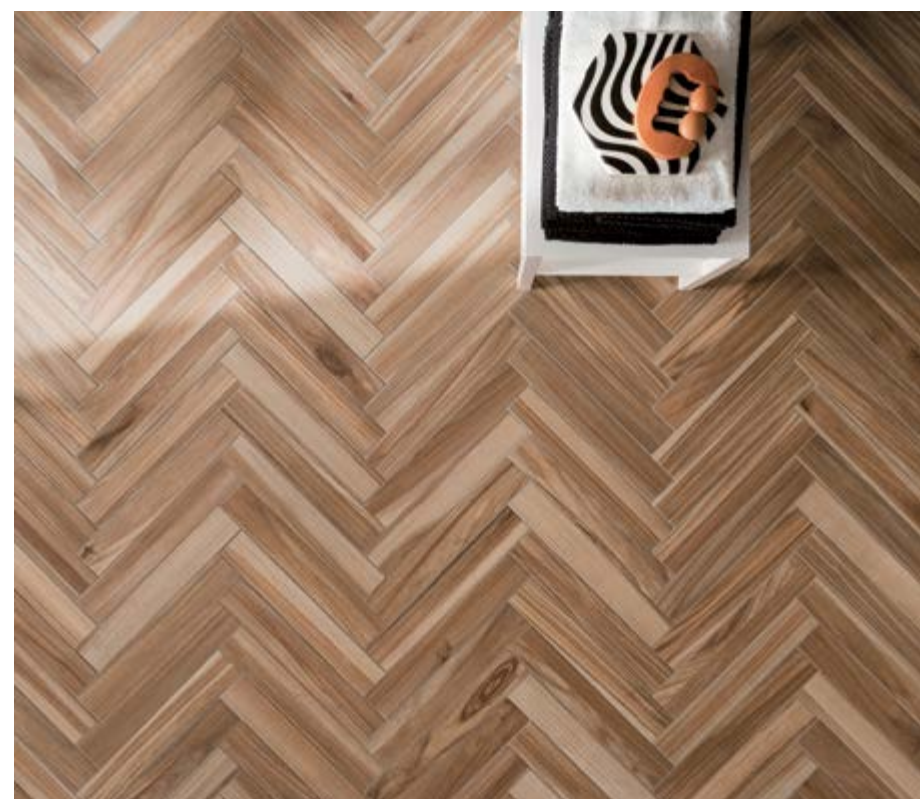

KORU collection

/14

STUCCHI CONSIGLIATI
RECOMMENDED GROUTS

PAVIMENTO
FLOOR

Kerakoll 09

Mapei 113 Grigio Cemento

Laticrete 34 Sand Stone

RIVESTIMENTO
WALL

Kerakoll 09

Mapei 113 Grigio Cemento

Laticrete 34 Sand Stone

Per saperne di più
More information
www.mirage.it