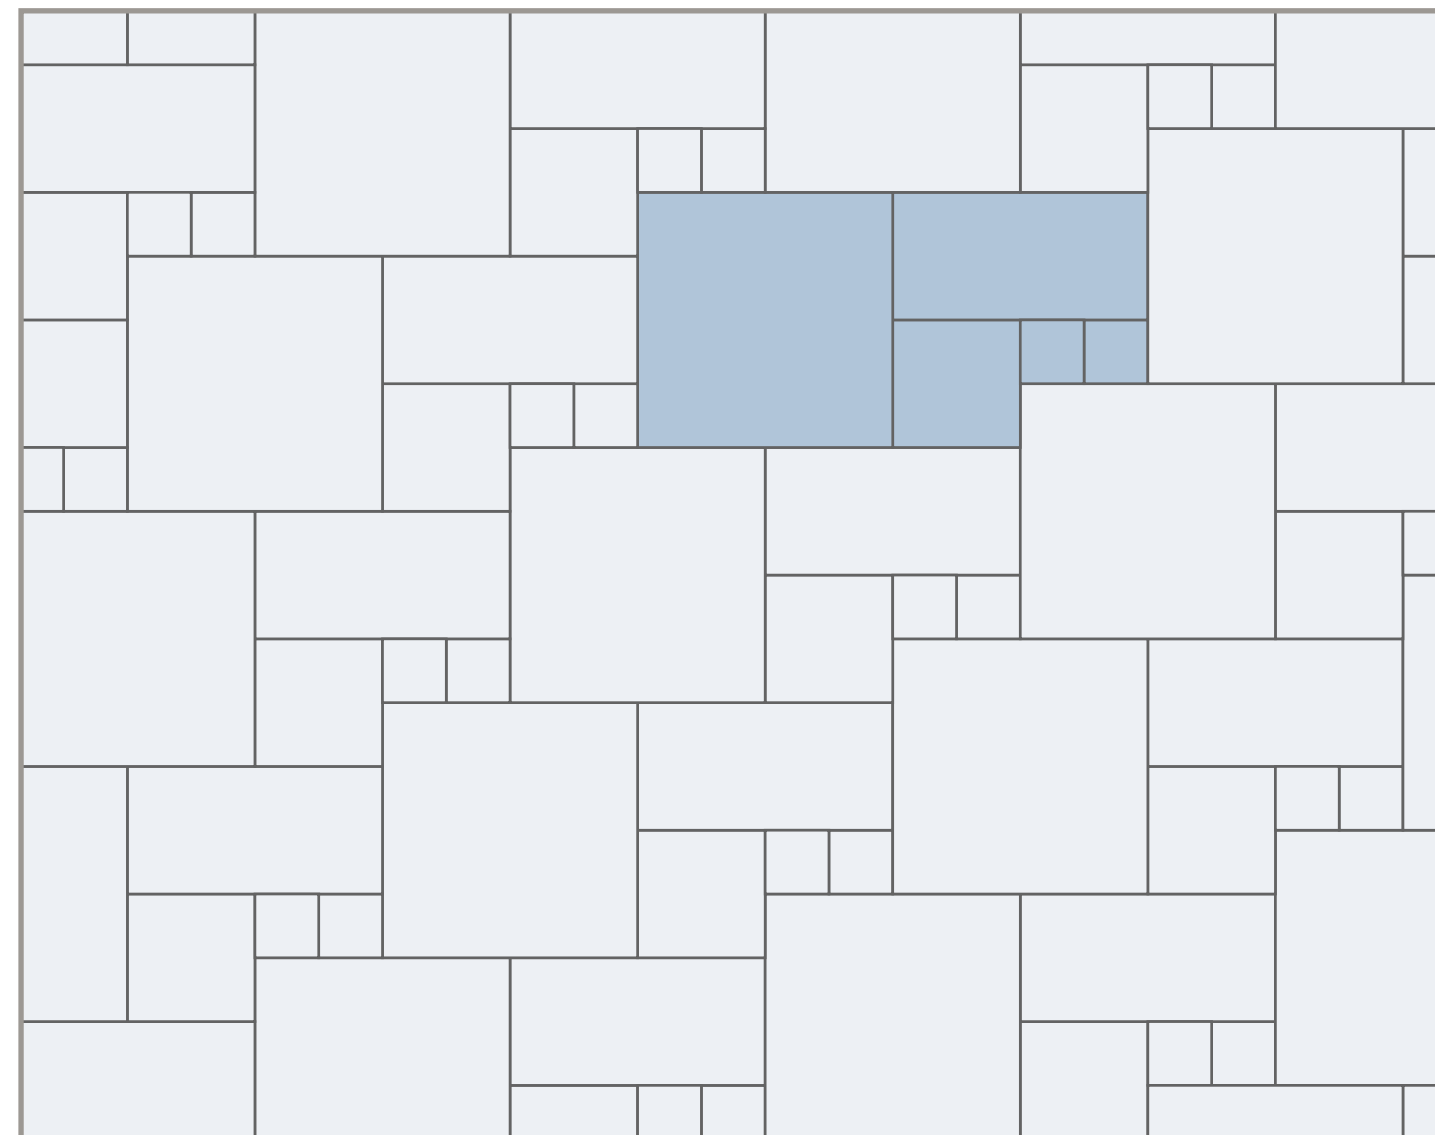

SCHEMI DI POSA SPECIALI

SPECIAL LAYING SCHEMES

Percentuale di posa Laying percentage:

GLOCAL COLLECTION

300x300 . 12"x12" = 13,3%

300x600 . 12"x24" = 26,7%

600x600 . 24"x24" = 53,3%

MAIOLICHE DI SANT'ANTONIO

150x150 . 6"x6" = 6,7%