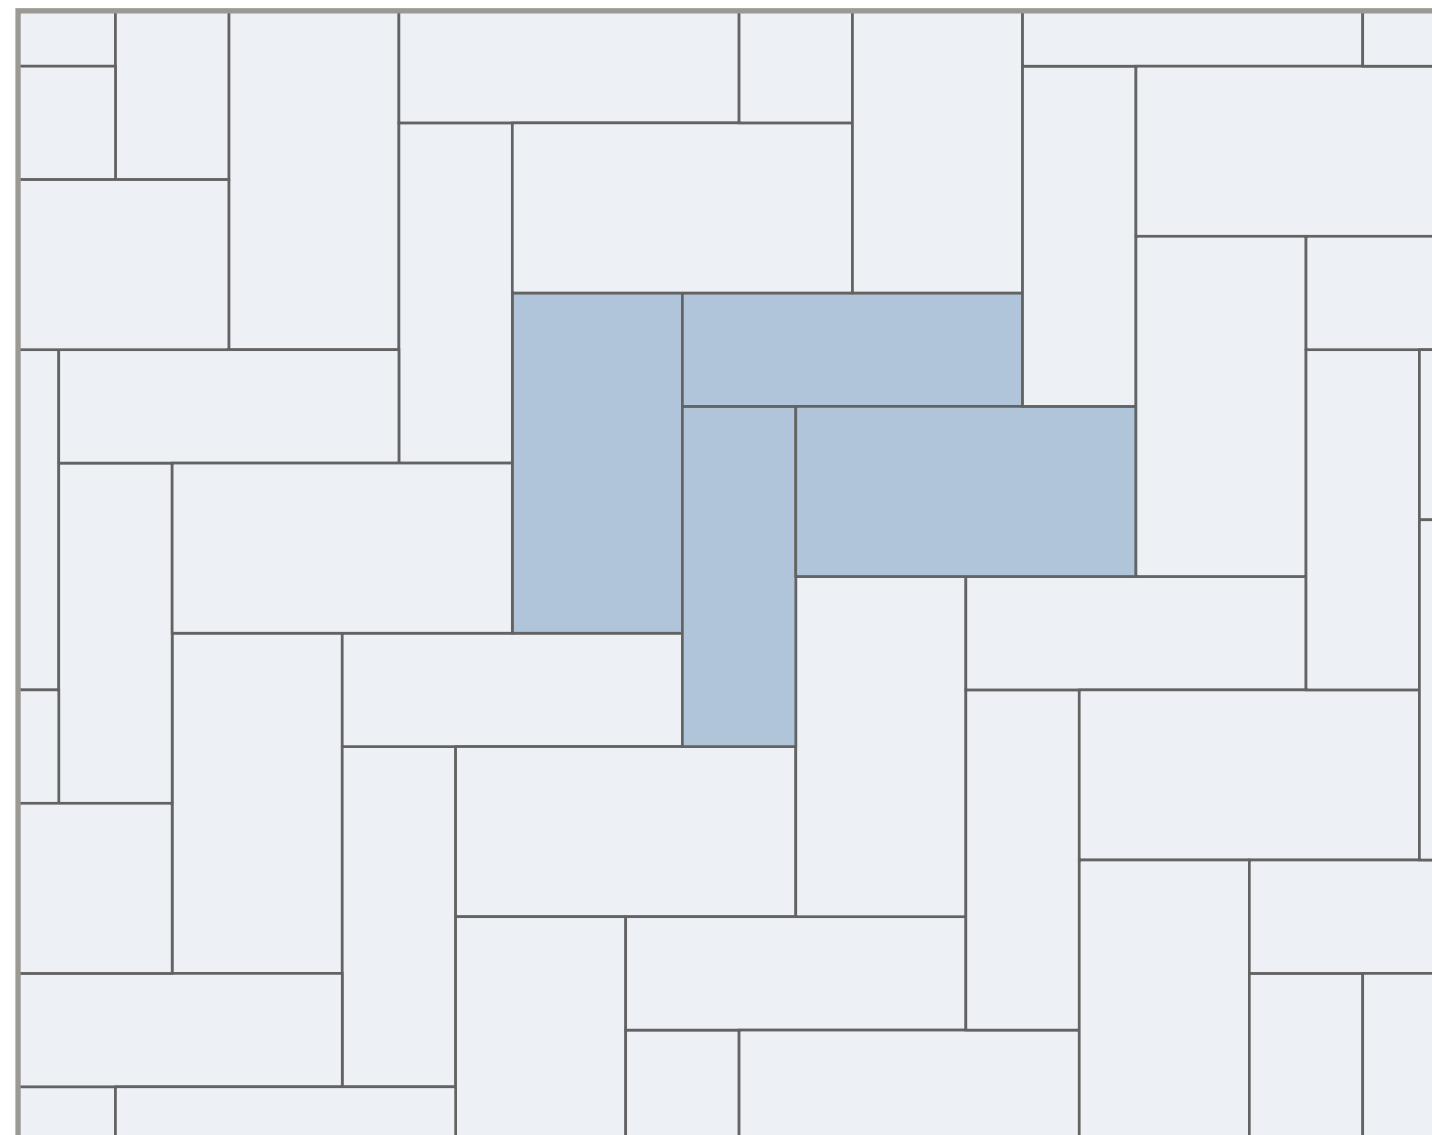

2 FORMATI

2 SIZES

Percentuale di posa Laying percentage:

200x600 . 8"x24" = **40%****300x600** . 12"x24" = **60%****2 FORMATI**

2 SIZES

Percentuale di posa Laying percentage:

200x600 . 8"x24" = **40%****300x600** . 12"x24" = **60%**