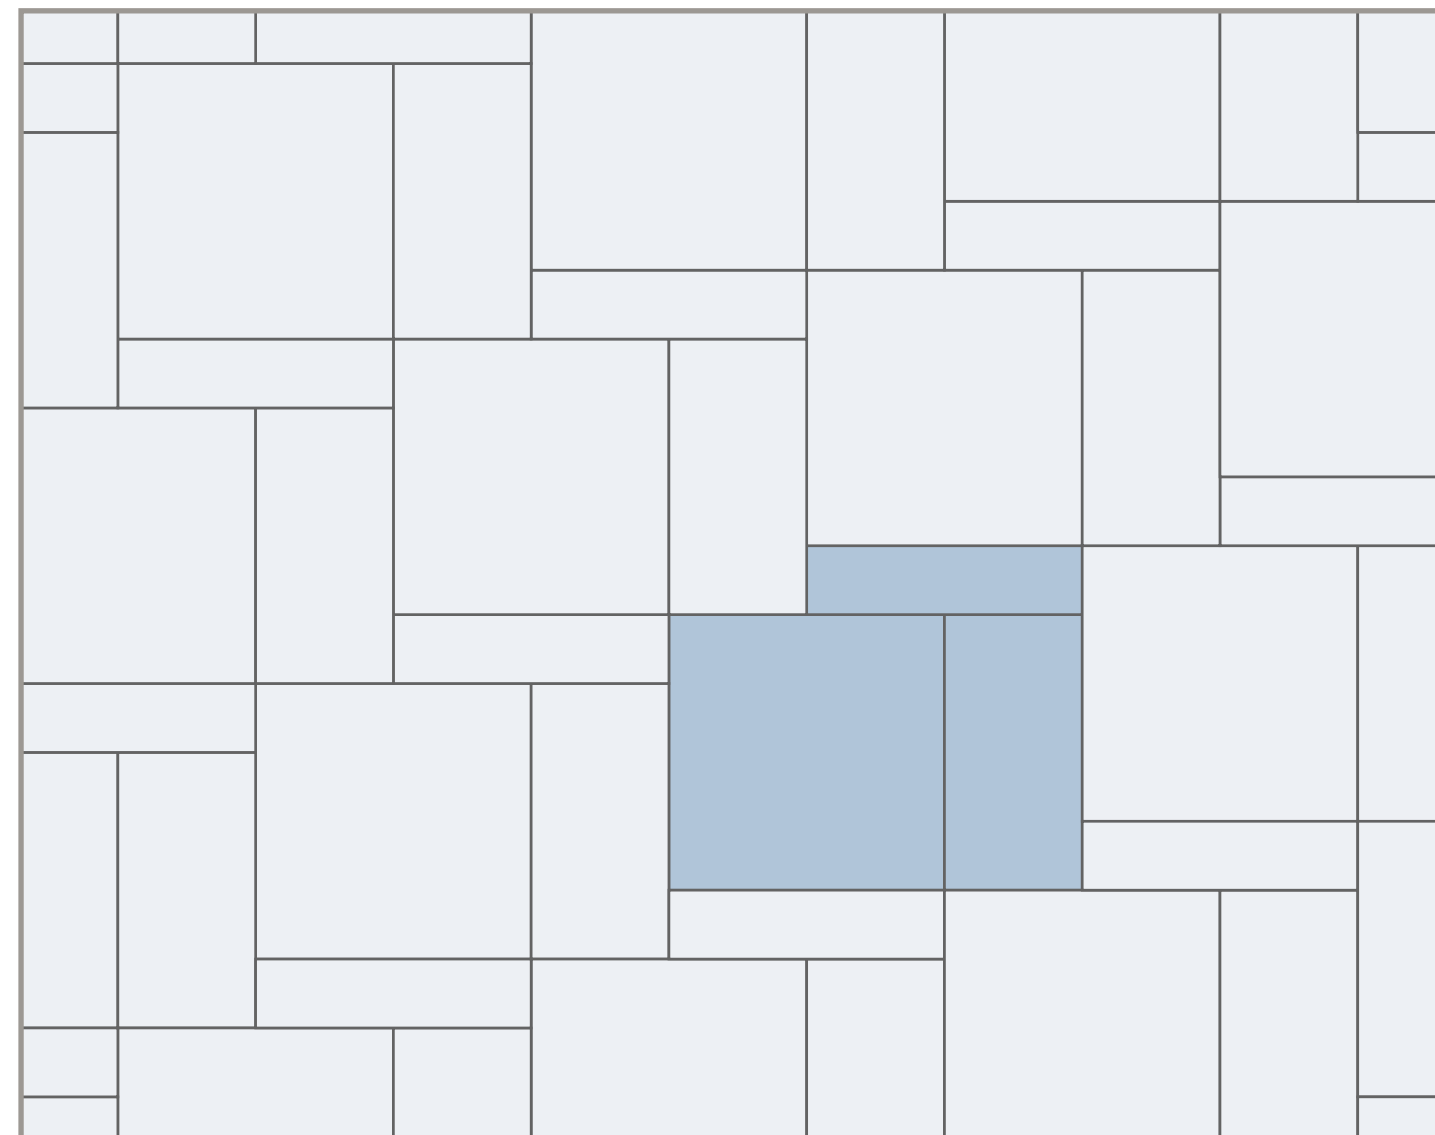

3 FORMATI

3 SIZES

Percentuale di posa Laying percentage:

150x600 . 6"x24" = **14,3%**

300x600 . 12"x24" = **28,6%**

600x600 . 24"x24" = **57,1%**

Formati utilizzabili Available sizes:

200x800 + 400x800 + 800x800
8"x31½" + 15¾"x31½" + 31½"x31½"

300x1200 + 600x1200 + 1200x1200
12"x48" + 24"x48" + 48"x48"