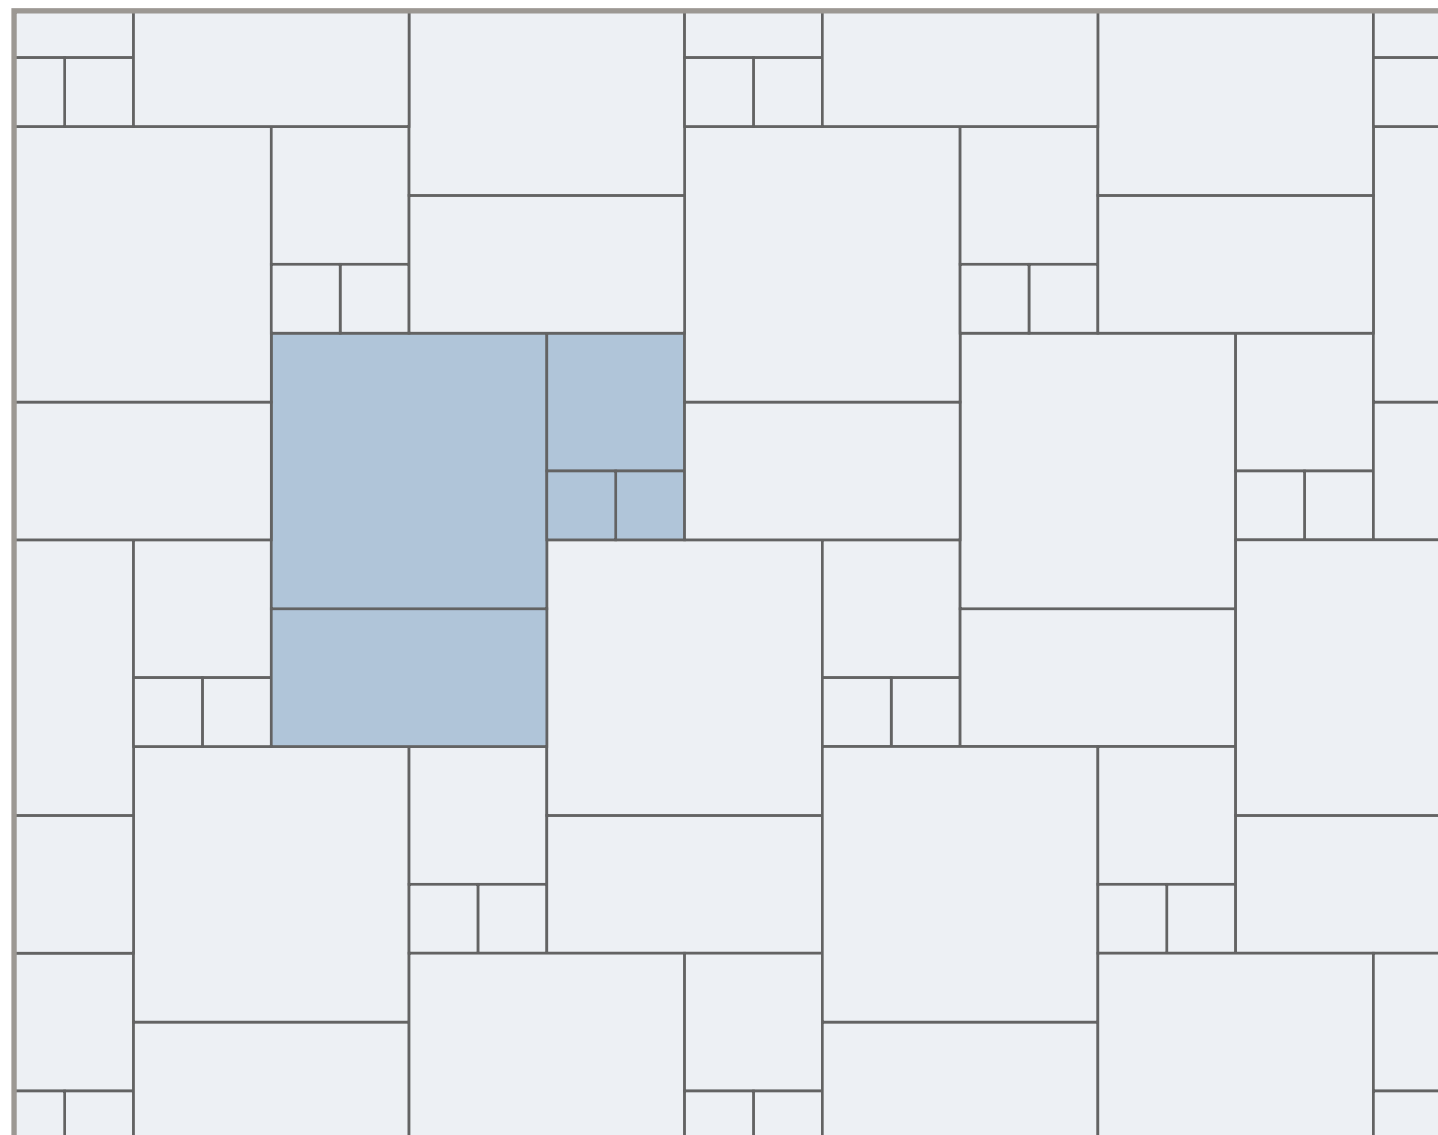

SCHEMI DI POSA SPECIALI

SPECIAL LAYING SCHEMES

Percentuale di posa Laying percentage:

GLOCAL COLLECTION

300x300 . 12"x12" = 13,3%

300x600 . 12"x24" = 26,7%

600x600 . 24"x24" = 53,3%

MAIOLICHE DI SANT'ANTONIO

150x150 . 6"x6" = 6,7%