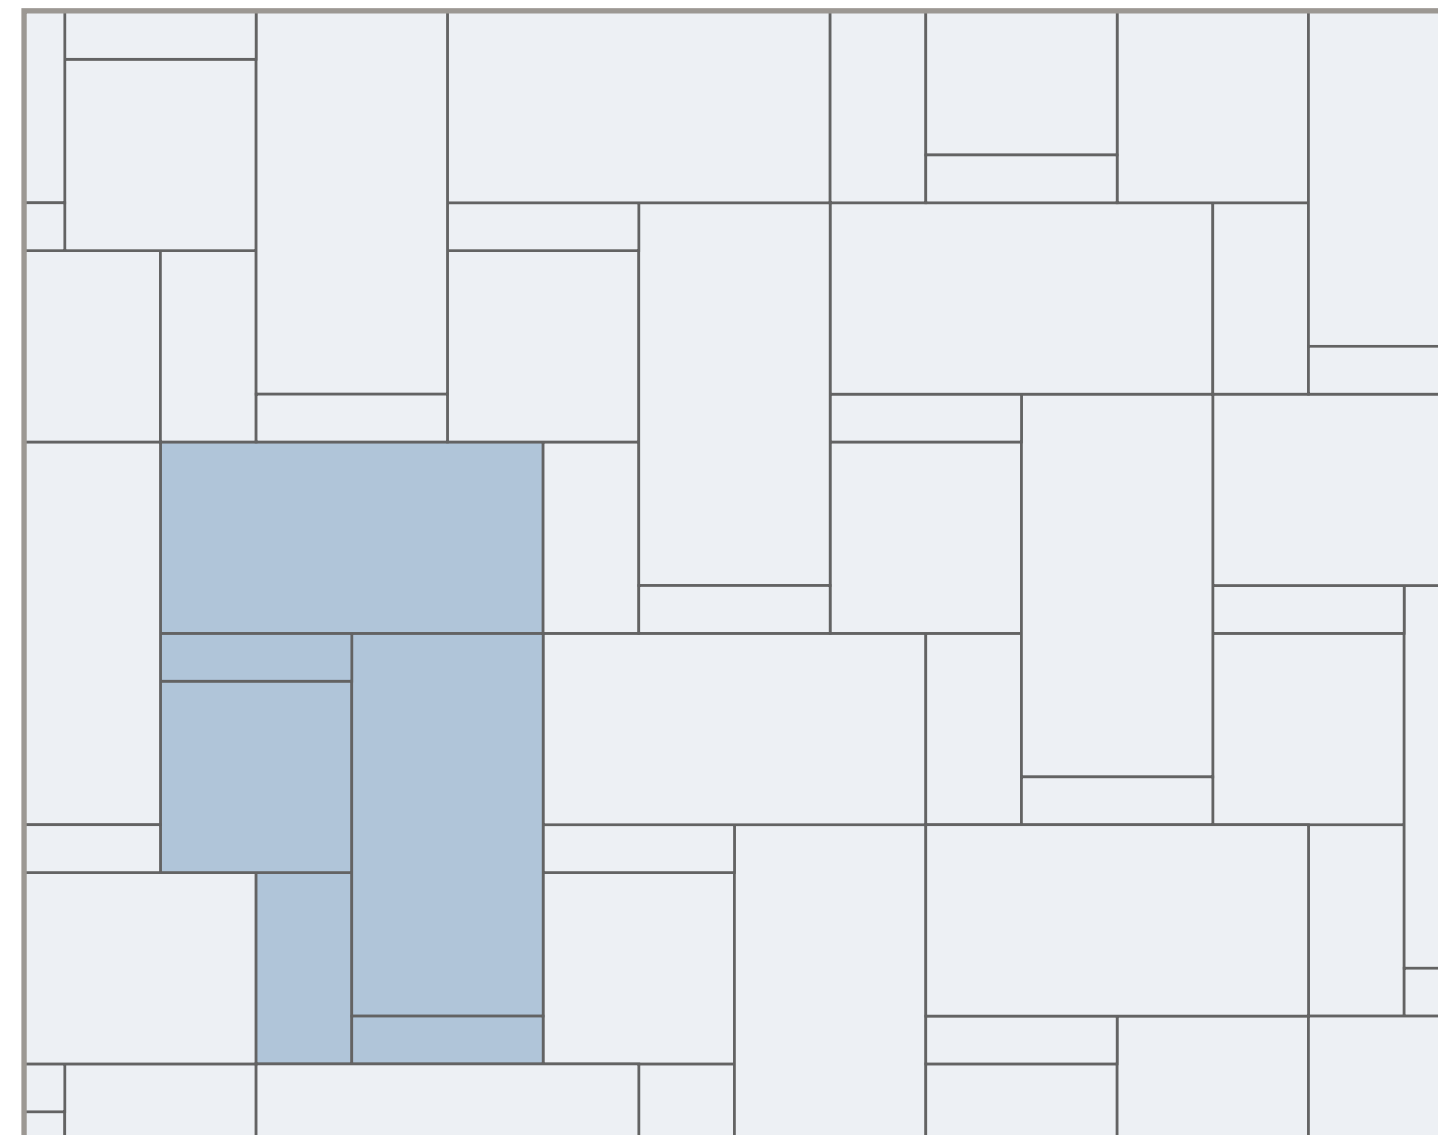

4 FORMATI

4 SIZES

Percentuale di posa Laying percentage:

150x600 . 6"x24" = **6,7%****300x300** . 12"x12" = **13,3%****300x600** . 12"x24" = **26,7%****600x600** . 24"x24" = **53,3%****4 FORMATI**

4 SIZES