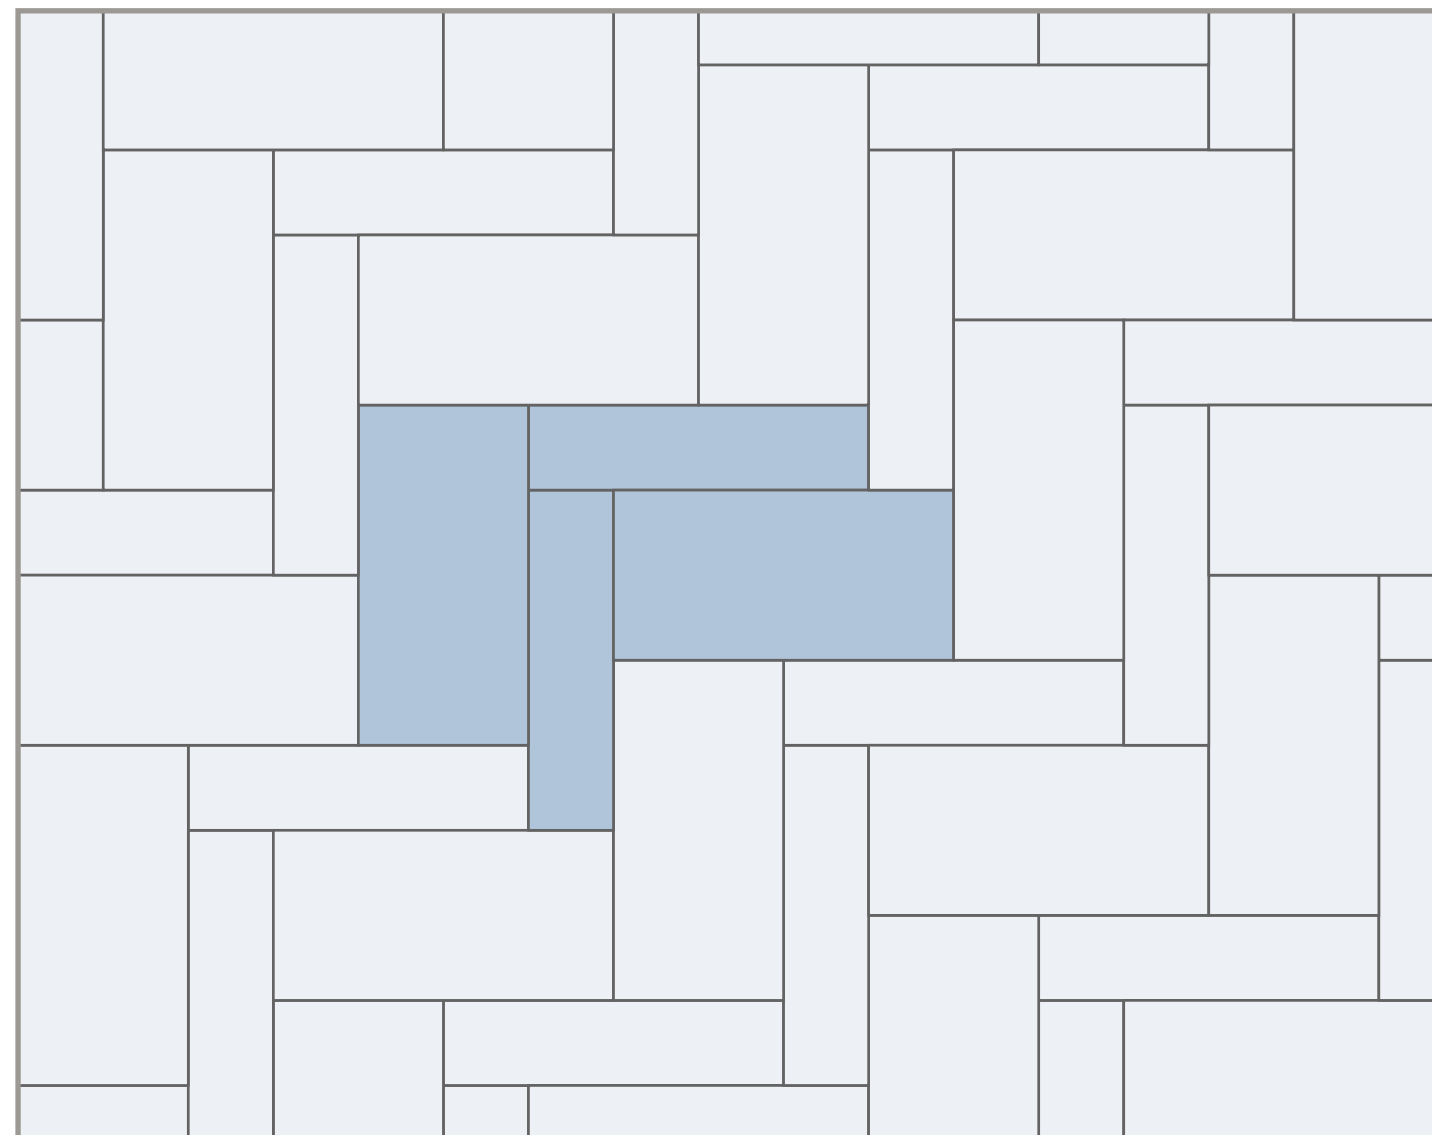

2 FORMATI

2 SIZES

Percentuale di posa Laying percentage:

150x600 . 6"x24" = **33,333%**

300x600 . 12"x24" = **66,666%**

Formati utilizzabili Available sizes:

200x800 + 400x800
8"x31½" + 15¾"x31½"

300x1200 + 600x1200
12"x48" + 24"x48"