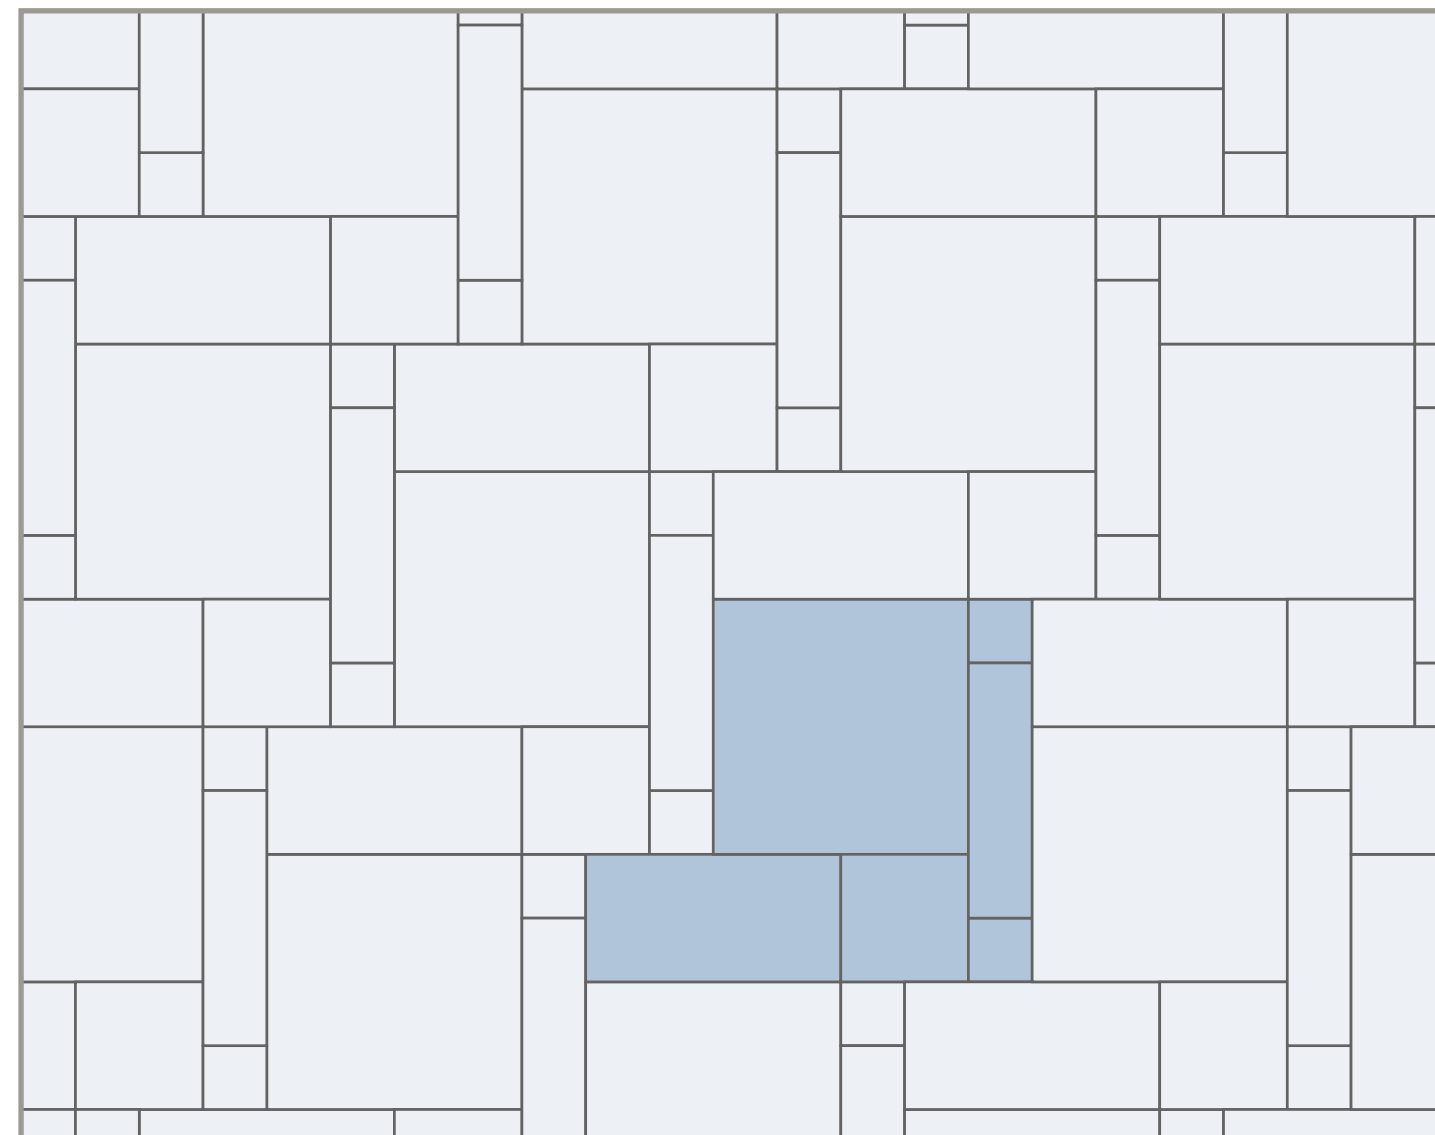

SCHEMI DI POSA SPECIALI

SPECIAL LAYING SCHEMES

Percentuale di posa Laying percentage:

GLOCAL COLLECTION

150x600 . 6"x24" = 11,8%

300x300 . 12"x12" = 11,8%

300x600 . 12"x24" = 23,5%

600x600 . 24"x24" = 47%

MAIOLICHE DI SANT'ANTONIO

150x150 . 6"x6" = 5,9%