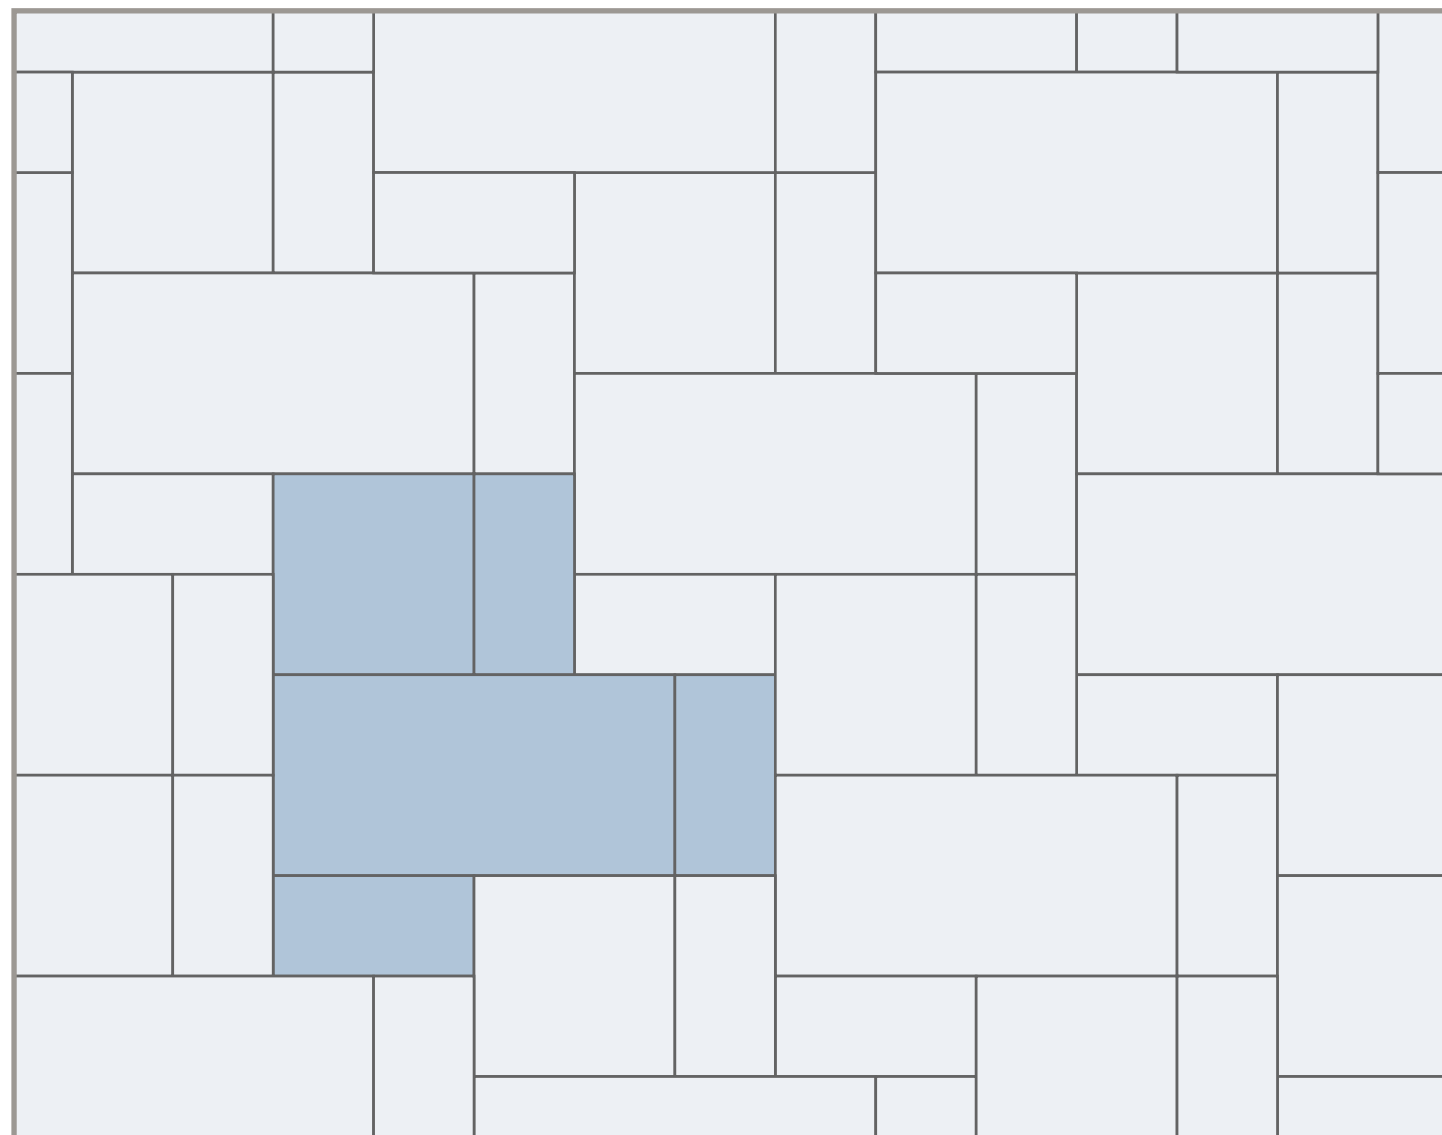

3 FORMATI

3 SIZES

Percentuale di posa Laying percentage:

300x600 . 12"x24" = **33,3%**

600x600 . 24"x24" = **22,2%**

600x1200 . 24"x48" = **44,4%**

Formati utilizzabili Available sizes:

400x800 + 800x800 + 800x1600
15¾"x31½" + 31½"x31½" + 31½"x63"