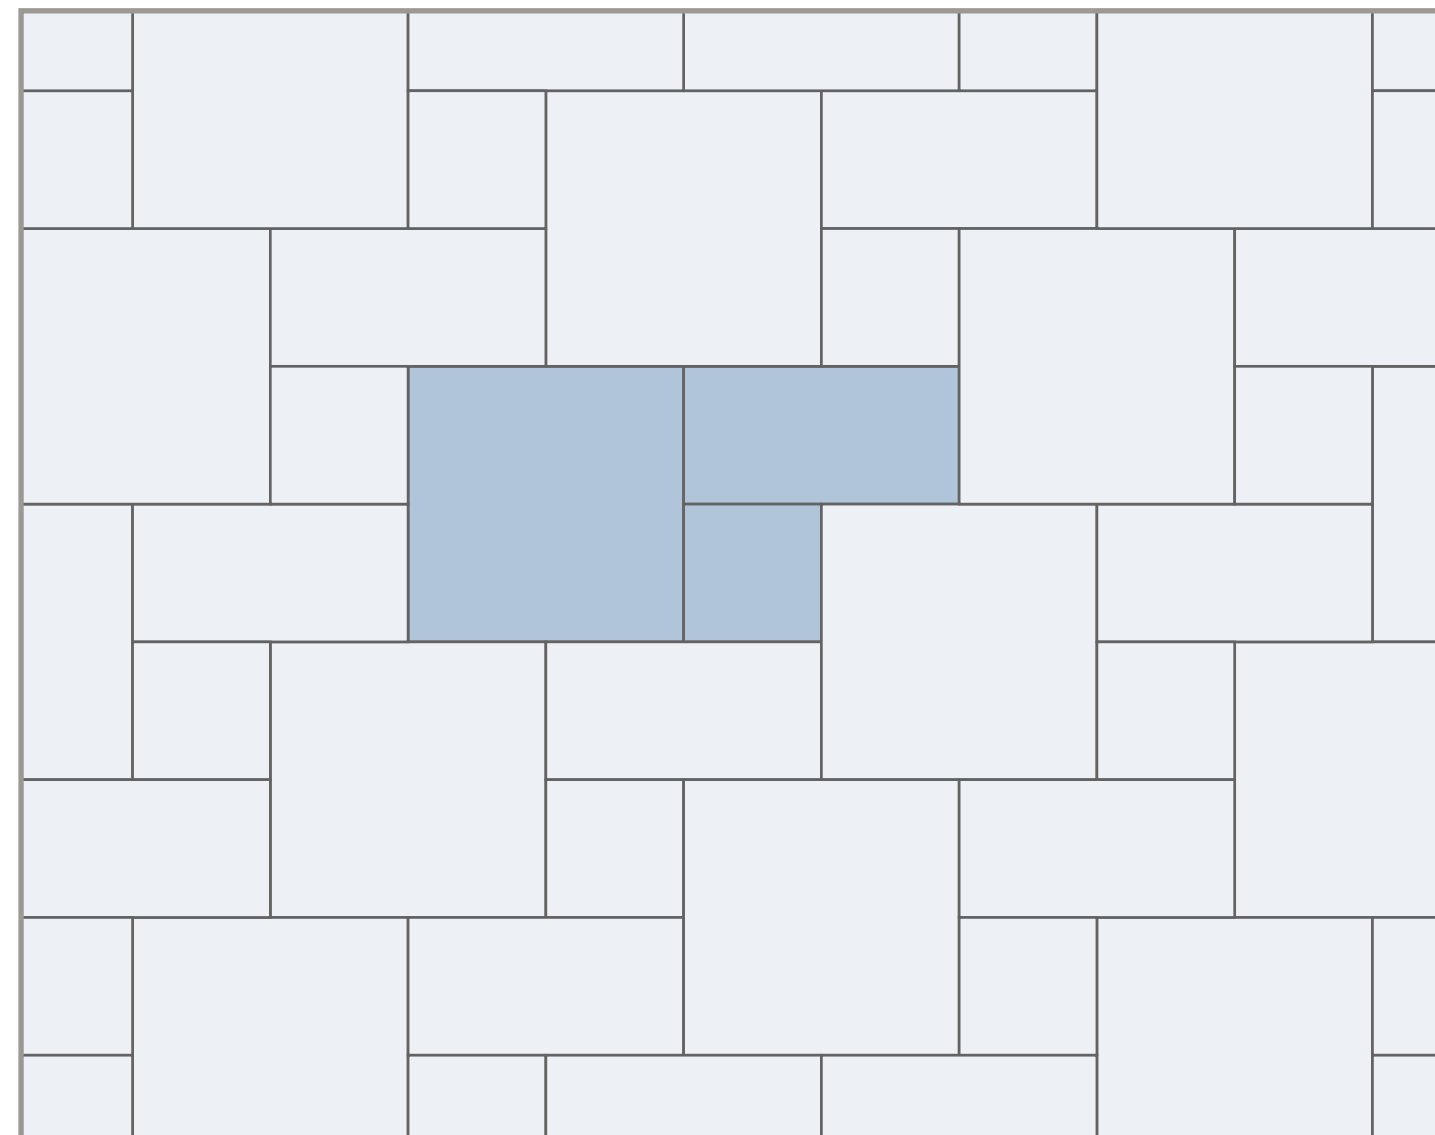

3 FORMATI

3 SIZES

Percentuale di posa Laying percentage:

600x600 . 24"x24" = **57,1%**

300x600 . 12"x24" = **28,6%**

300x300 . 12"x12" = **14,3%**

Formati utilizzabili Available sizes:

600x600 + 600x1200 + 1200x1200
24"x24" + 24"x48" + 48"x48"