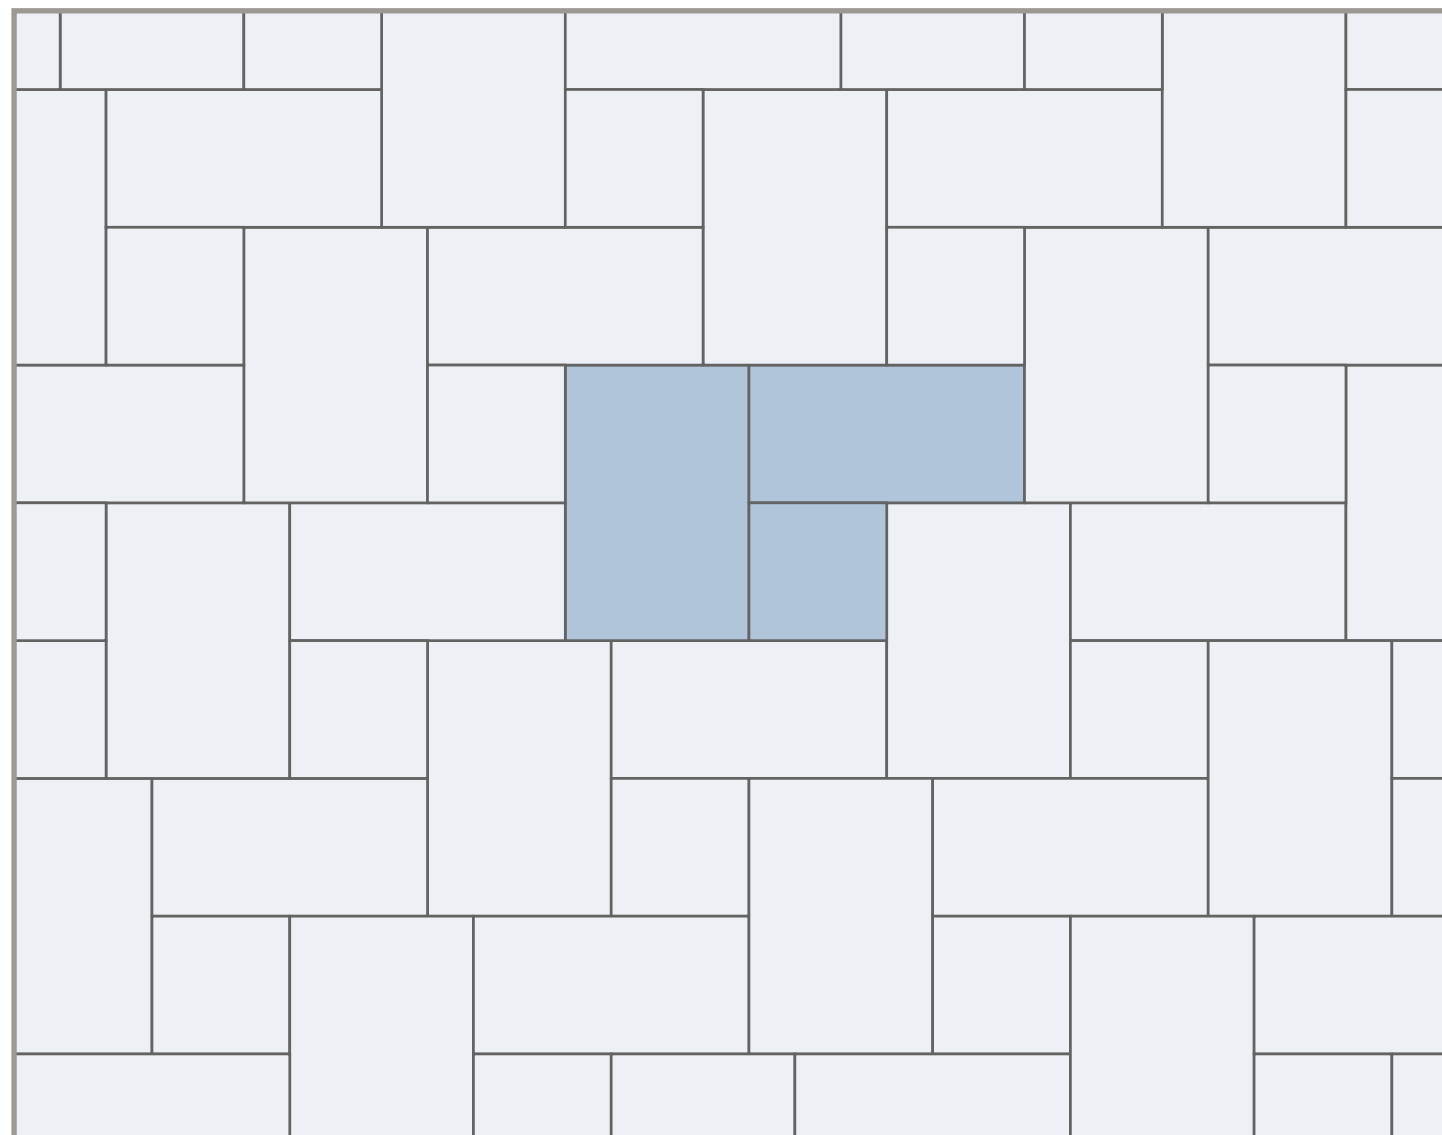

3 FORMATI

3 SIZES

Percentuale di posa Laying percentage:

400x600 . 15¾"x24" = **47,06%**

600x600 . 24"x24" = **35,6%**

300x300 . 12"x24" = **17,64%**