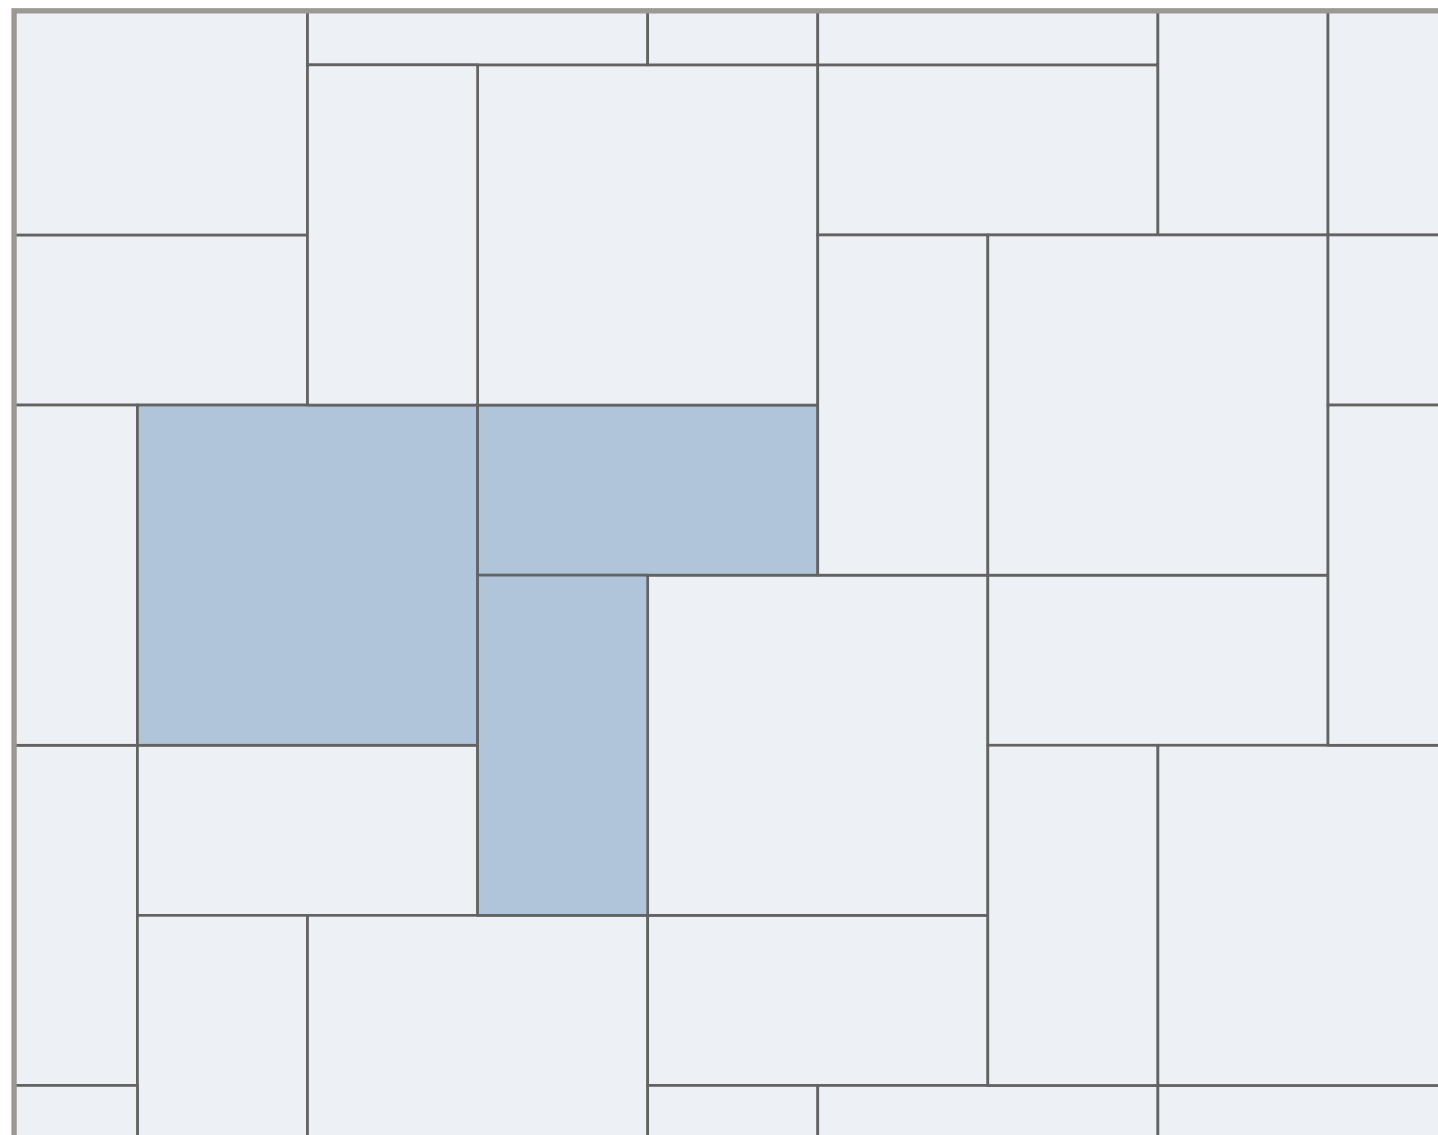

2 FORMATI

2 SIZES

Percentuale di posa Laying percentage:

300x600 . 12"x24" = **50%**

600x600 . 24"x24" = **50%**

Formati utilizzabili Available sizes:

400x800 + 800x800
15¾"x31½" + 31½"x31½"

600x1200 + 1200x1200
24"x48" + 48"x48"