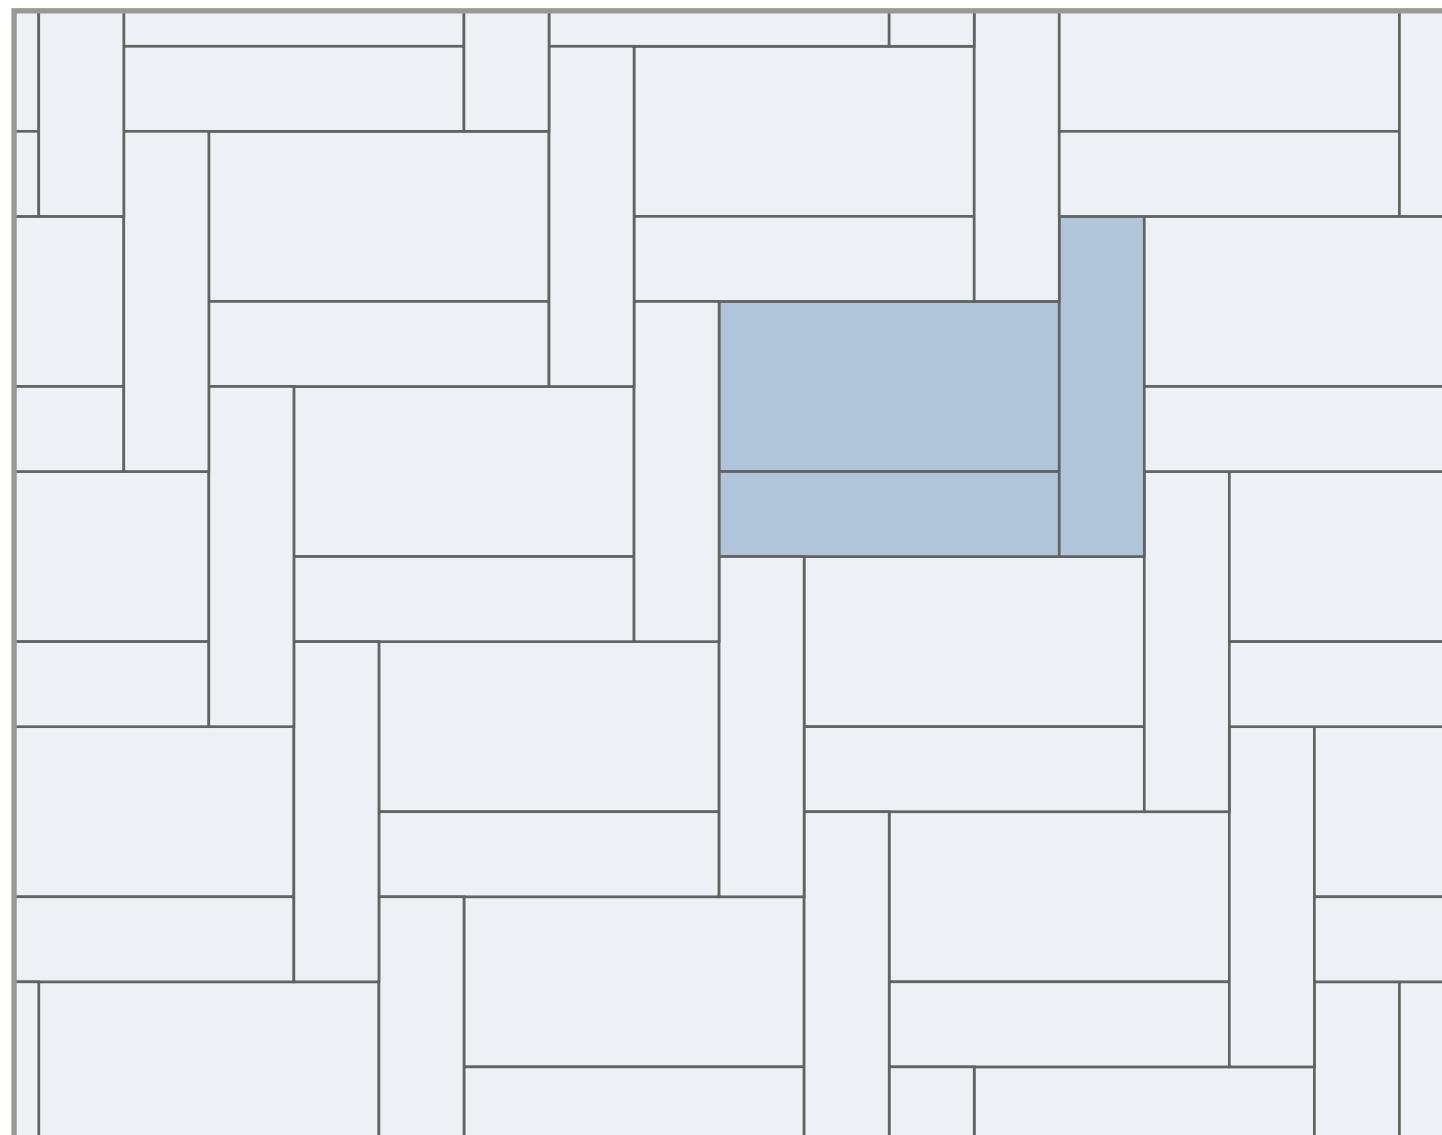

2 FORMATI

2 SIZES

Percentuale di posa Laying percentage:

150x600 . 6"x24" = **50%**

300x600 . 12"x24" = **50%**

Formati utilizzabili Available sizes:

200x800 + 400x800
8"x31½" + 15¾"x31½"

300x1200 + 600x1200
12"x48" + 24"x48"