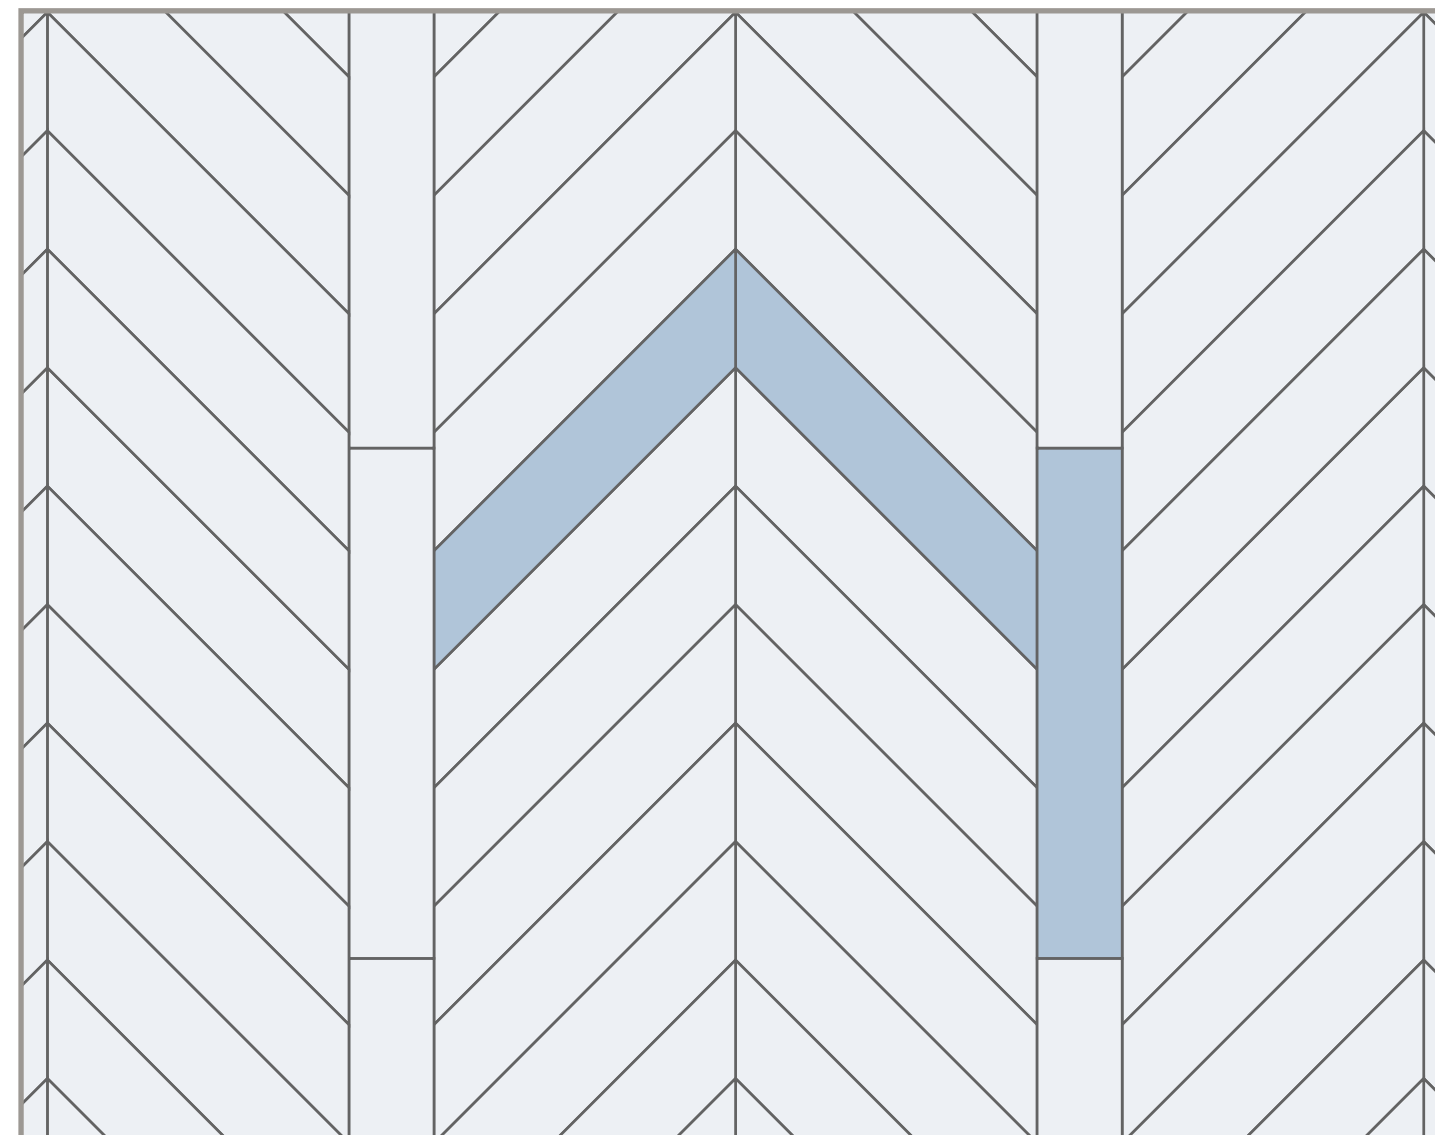

SCHEMI DI POSA SPECIALI

SPECIAL LAYING SCHEMES

Percentuale di posa Laying percentage:

KORU COLLECTION / NOON COLLECTION

200x1200 . 8"x48" = 12,55%

Chevron 200x1200 . 8"x48" = 87,45%