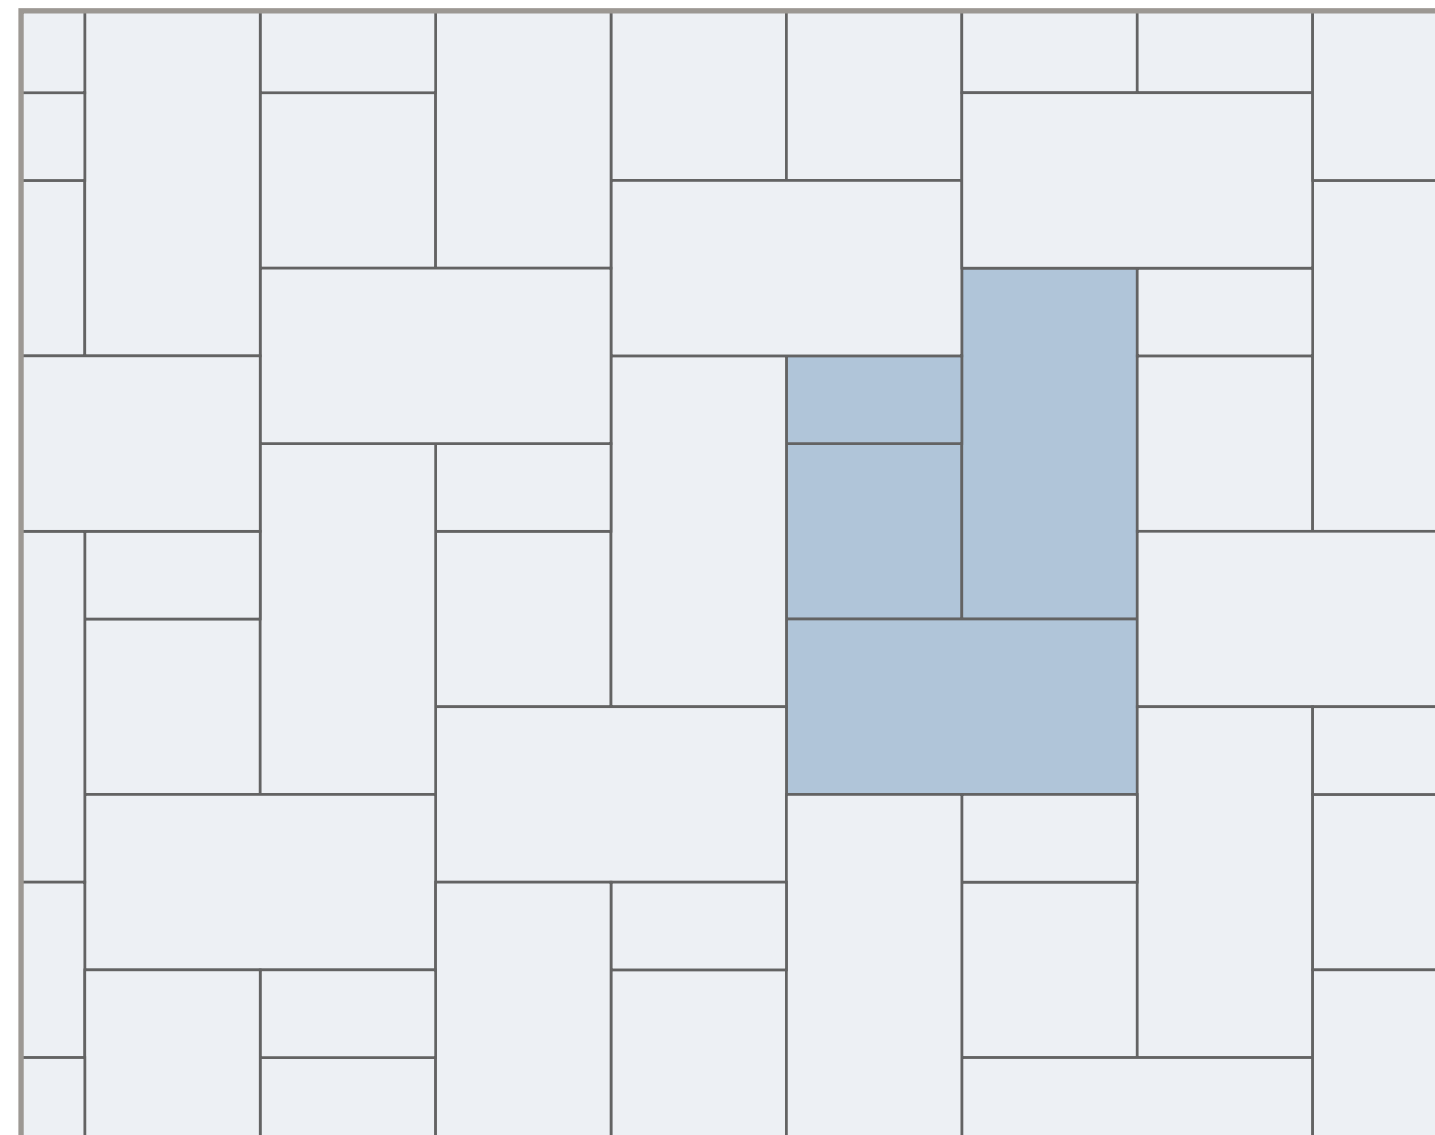

3 FORMATI

3 SIZES

Percentuale di posa Laying percentage:

300x600 . 12"x24" = **9,1%**

600x600 . 24"x24" = **18,8%**

600x1200 . 24"x48" = **72,2%**

Formati utilizzabili Available sizes:

400x800 + 800x800 + 800x1600
15¾"x31½" + 31½"x31½" + 31½"x63"