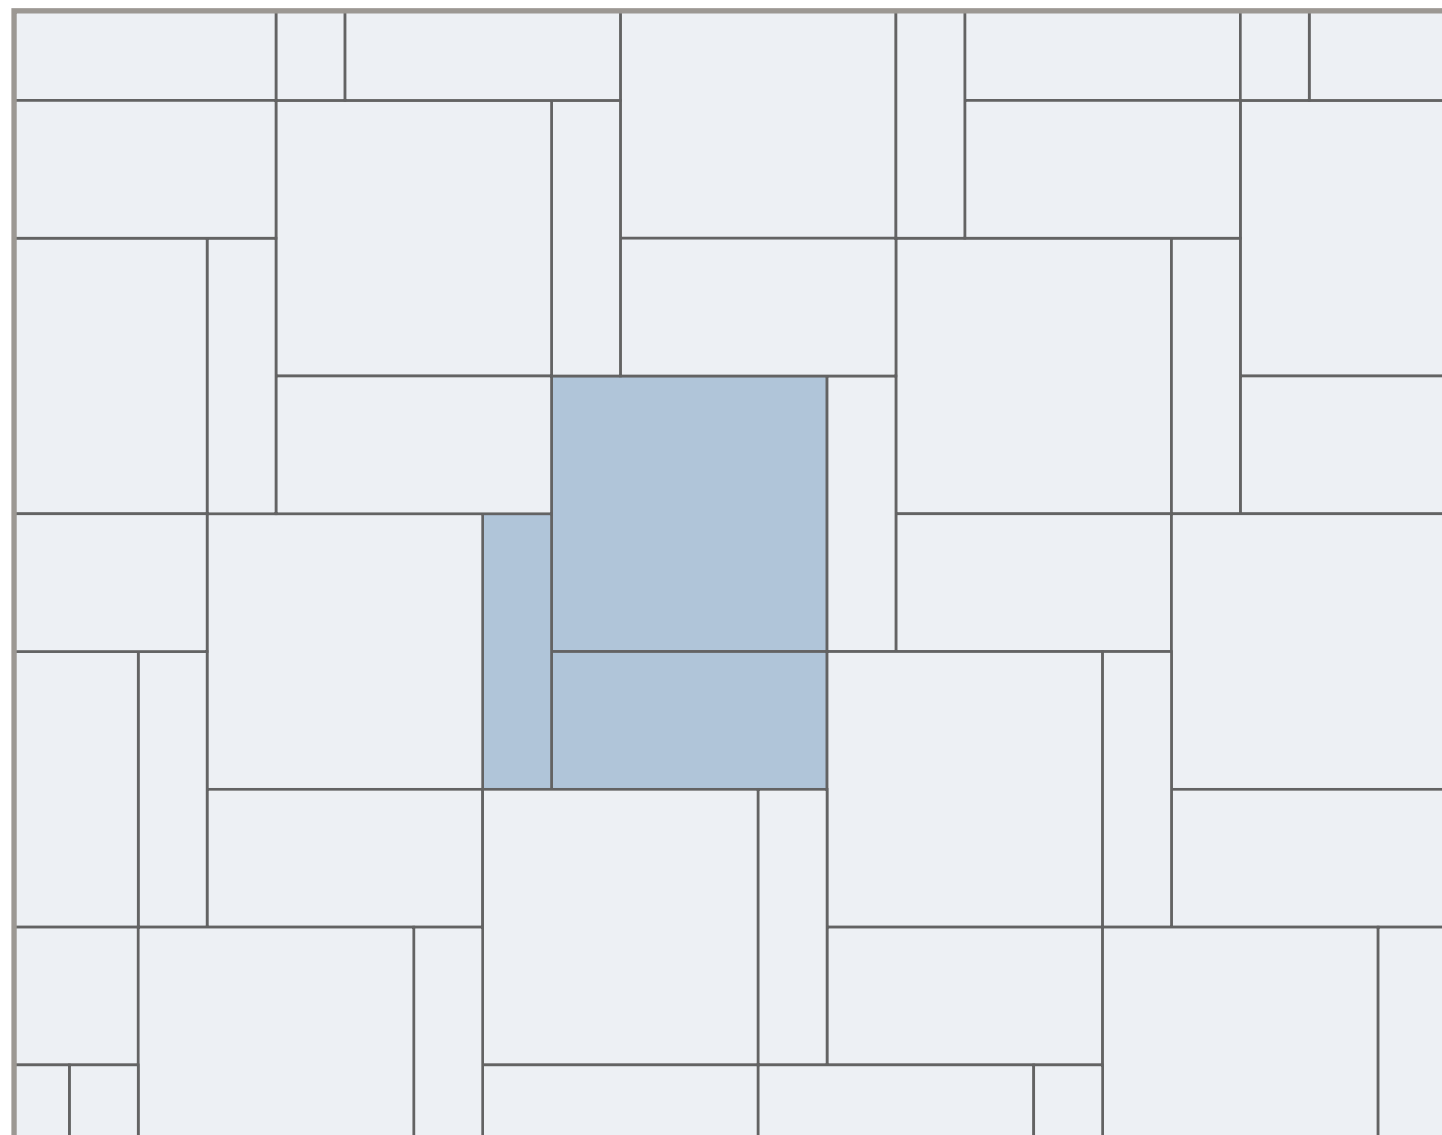

3 FORMATI

3 SIZES

Percentuale di posa Laying percentage:

150x600 . 6"x24" = **14,3%**

300x600 . 12"x24" = **28,6%**

600x600 . 24"x24" = **57,1%**

Formati utilizzabili Available sizes:

200x800 + 400x800 + 800x800
8"x31½" + 15¾"x31½" + 31½"x31½"

300x1200 + 600x1200 + 1200x1200
12"x48" + 24"x48" + 48"x48"