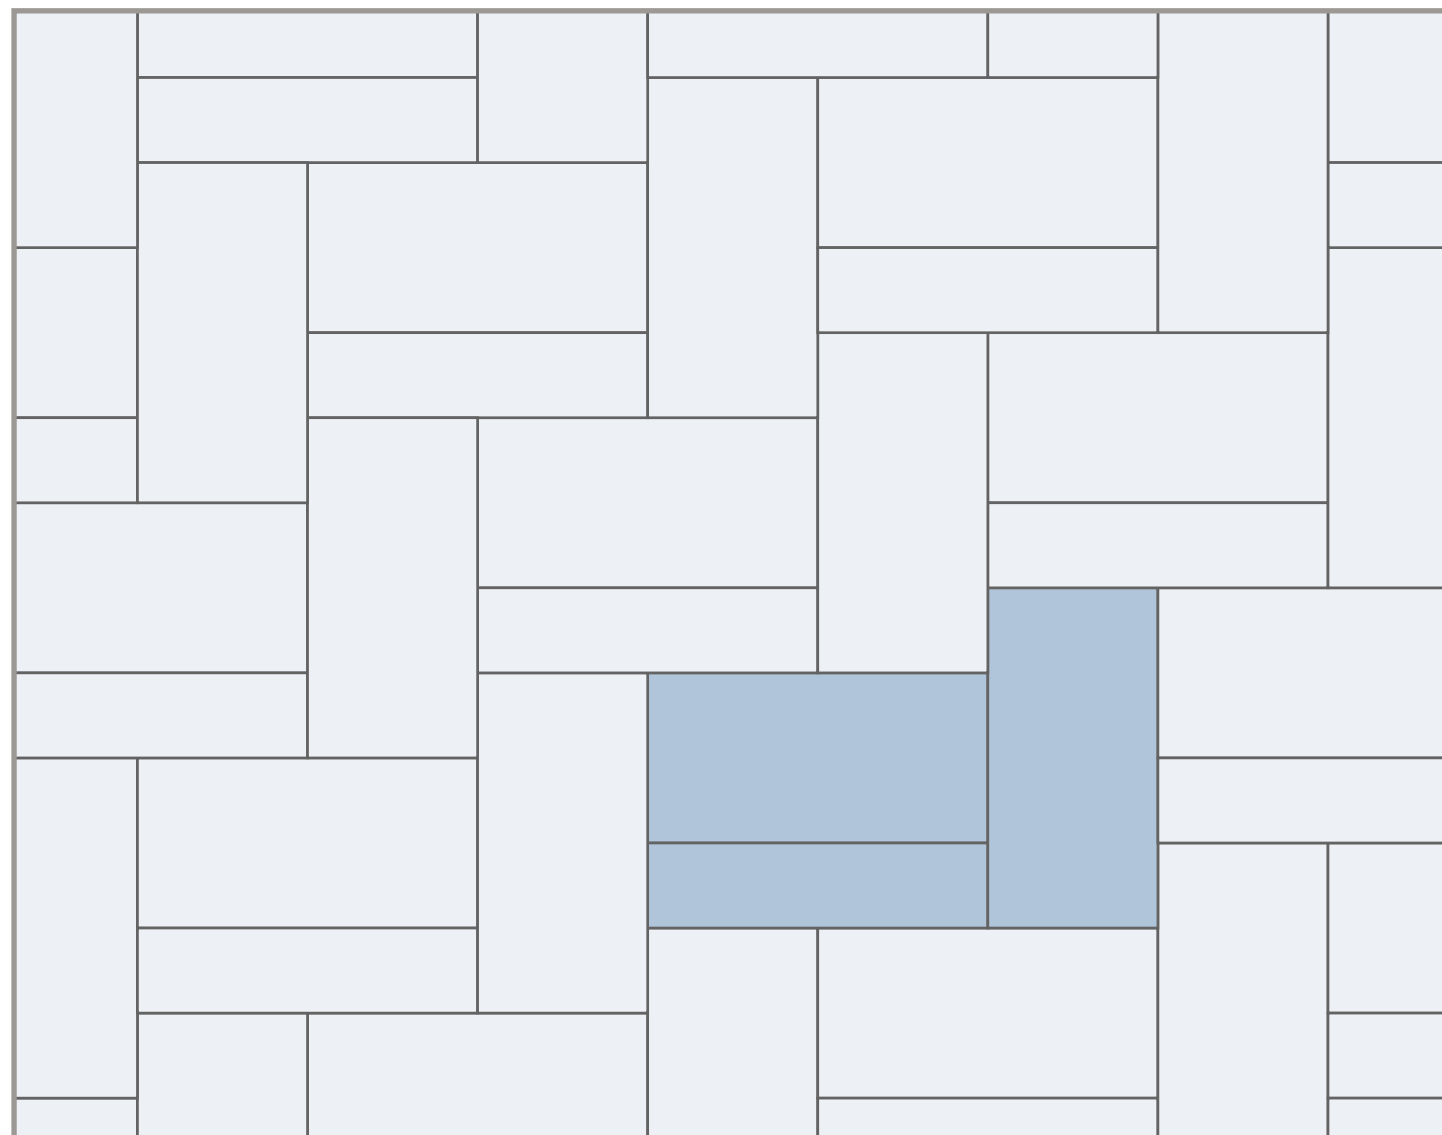

2 FORMATI

2 SIZES

Percentuale di posa Laying percentage:

150x600 . 6"x24" = **20%**

300x600 . 12"x24" = **80%**

Formati utilizzabili Available sizes:

200x800 + 400x800
8"x31½" + 15¾"x31½"

300x1200 + 600x1200
12"x48" + 24"x48"