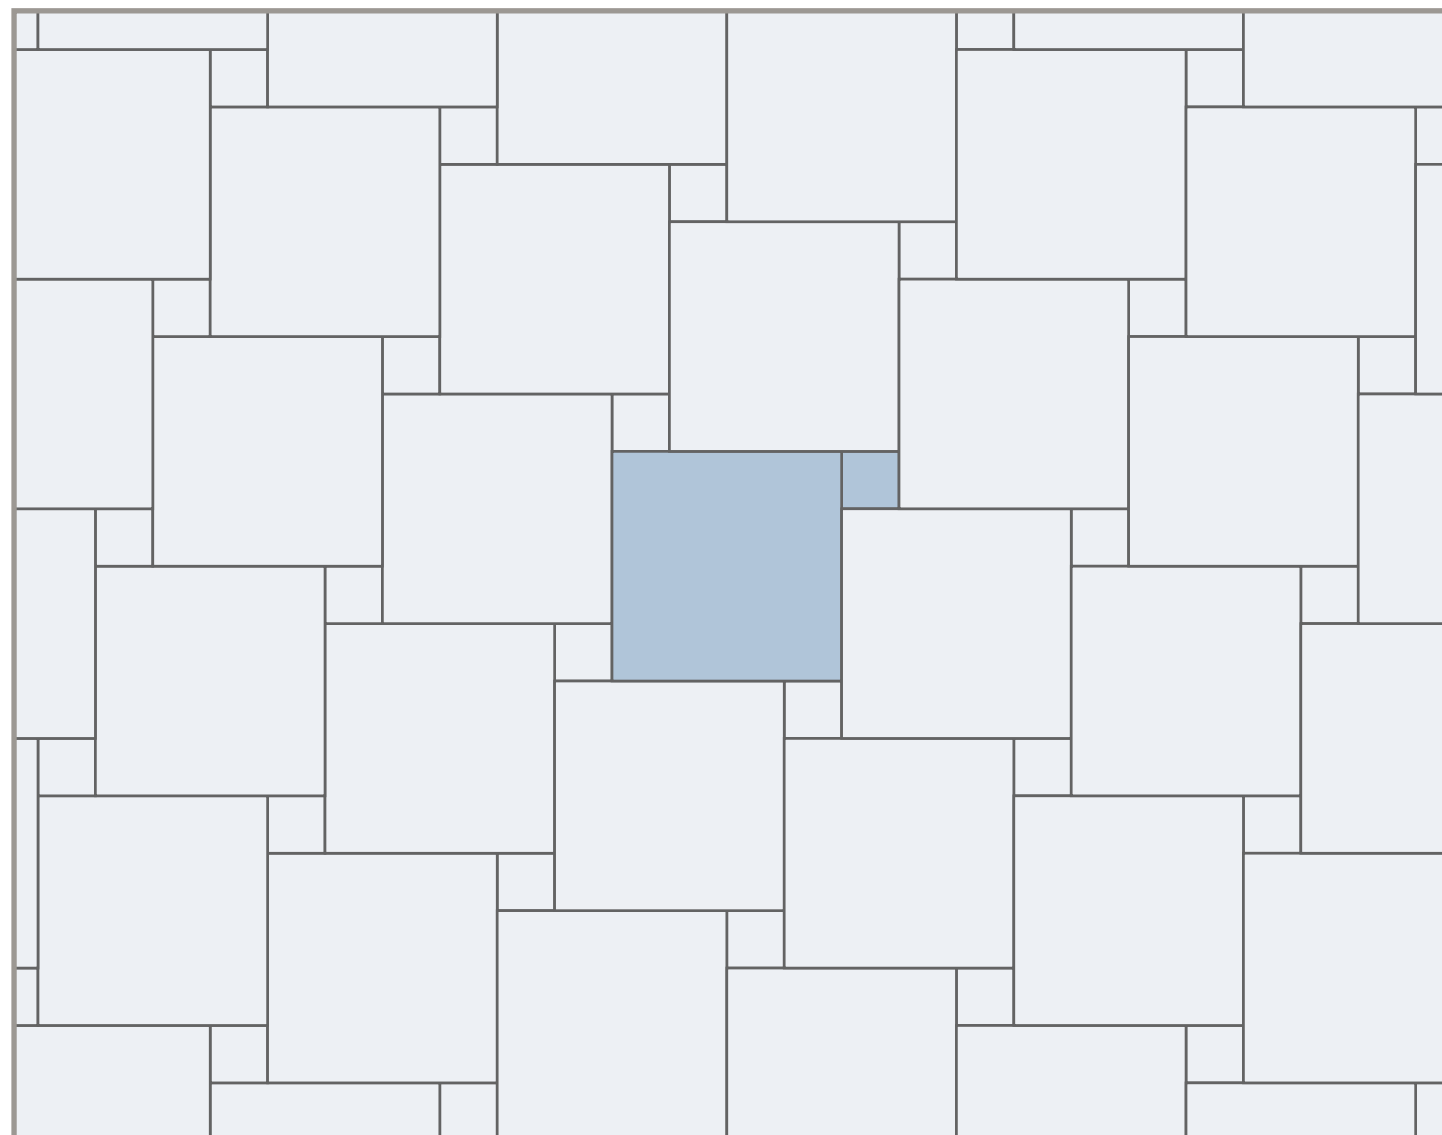

SCHEMI DI POSA SPECIALI

SPECIAL LAYING SCHEMES

Percentuale di posa Laying percentage:

GLOCAL COLLECTION

600x600 . 24"x24" = 96%

MAIOLICHE DI SANT'ANTONIO

150x150 . 6"x6" = 4%