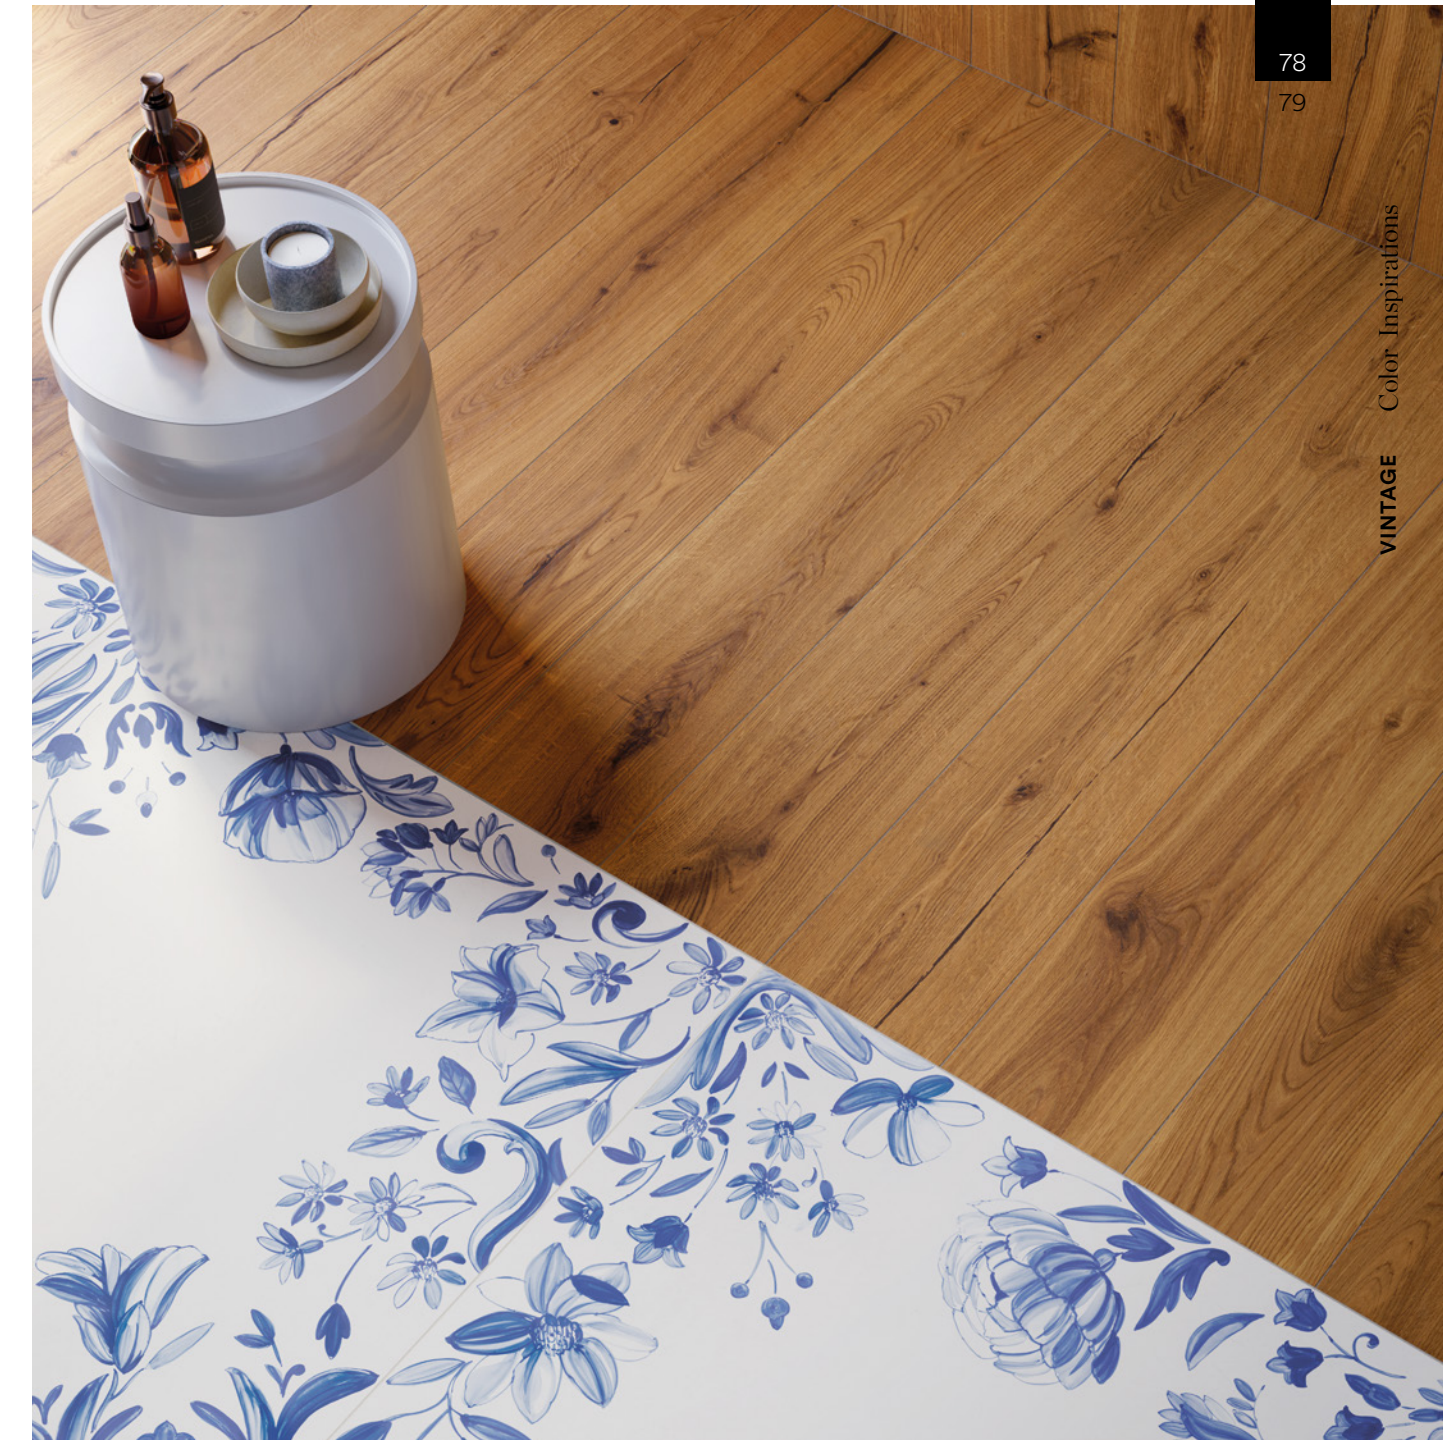

I LEGNI di MIRAGE

MIELE AUTENTICO IZ 09

“
Izumi collection

floor
Miele Autentico IZ 09 SP SQ
200x1200 / 8"x48"
Pottery SP SQ
800x800 / 31½"x31½"

wall
Miele Autentico IZ 09 SP SQ
200x1200 / 8"x48"