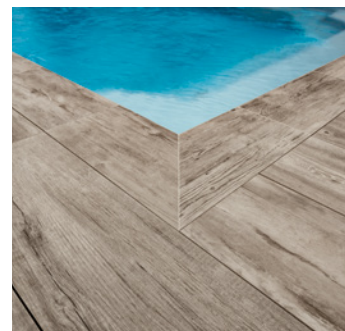

ENDLESS

Design possibilities

- **Pavimenti** | Floorings
- **Rivestimenti** | Coverings
- **Facciate** | Facades
- **Banconi** | Countertops
- **Lavabi** | Washbasins
- **Arredi** | Furnitures
- **Top bagno** | Vanity Top
- **Piatti doccia** | Shower trays

- **Residenziale** | Residential Areas
- **Commerciale** | Commercial Areas
- **Interni/Esterni** | Indoor/Outdoor Areas